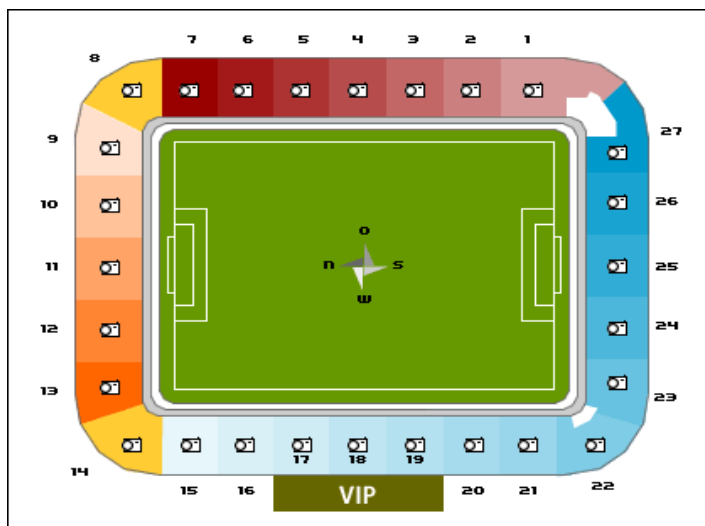

präsentiert:

Freundschaftliches Länderspiel ÖSTERREICH - SCHWEDEN

Mittwoch, 11. Februar 2009, 20:30 Uhr
UPC - Arena, Graz

Längsseite Sektoren 3 - 5, 17, 19

Vollpreiskarte		€	30,00
Damen	*)	€	18,00

Längsseite Sektoren 1, 2, 6, 7, 15, 16, 20, 21

Vollpreiskarte		€	25,00
Damen		€	16,00
Jugendliche bis 19 Jahre, Studenten bis 30 Jahre, Pensionisten, Präsenzdienere, Behinderte		€	12,00
Kinder bis 15 Jahre	**)	€	5,00

Torseite Kurve Sektoren 8 - 14, 22 - 27

Vollpreiskarte		€	15,00
Damen		€	11,00
Jugendliche bis 19 Jahre, Studenten bis 30 Jahre, Pensionisten, Präsenzdienere, Behinderte		€	8,00
Kinder bis 15 Jahre		€	4,00

Sektor 27 für Anhänger der Mannschaft aus Schweden

Rollstuhlfahrer

Rollstuhlfahrer	GRATIS	GRATIS	GRATIS
Begleitperson ***)			€ 10,00

*) Ermäßigter Preis nur in Kombination mit einer Vollpreiskarte

***) Ermäßigter Preis nur in Kombination mit einer Vollpreis- bzw. Damenkarte

***) Pro Rollstuhlfahrer 1 Begleitperson

**Tickets im Vorverkauf ab
16.01.2009 erhältlich bei:**

- ÖFB Online Ticket Shop:
www.oefb.at/tickets

- ÖFB Ticket Hotline:
(01) 96096 555

- Öticket VVK Stellen:
www.oeticket.com