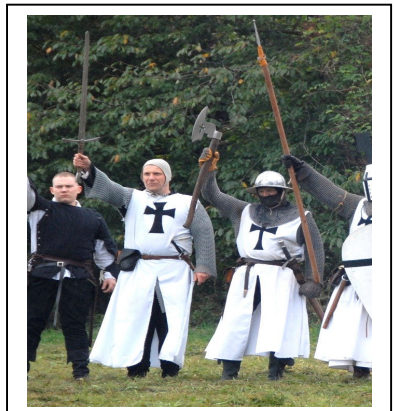

Georg Ragyoczy &
Karl der Kahle - Verein Mythos präsentieren:

GOPART
Verein kreativer Exekutivbeamter

WIEN-
konkret

4. GABLITZER

MITTELALTERFEST

am Sa., 19. Sept. 2009, ab 10 Uhr

auf der HOCHRAMALPE

PRIMA NOCTE – grosses Lager, mittelalterliches Treiben, Schaukämpfe
Handwerker der Handwerkszunft – Bock'sche Werkstatt, Drachengold
Märchenerzählerin DENA, Seiler, Waffenschmied, Ponyreiten, Bogenschiessen
CLANN CLAIOMH – Gäste aus den schottischen Highlands, **KARL der KAHLE**
ORDO TEUTONICUS die Deutschritter, Wandermönche, Kinderspielleute **SALAMANDA**
Spielleute – **DIE SCHANDGESELLEN**
BRUDERSCHAFT DER ORDENSRIITTER
ST. GEORGSRIITTER, FURIBUNDUS – Living History
A B E N D S H O W mit Prima Nocte

Eintritt: € 5,- Kinder bis 14 Jahren frei!
Parkplätze direkt am Gelände!

Dank den Sponsoren und Gewogenen:
RAIFFEISENBANK GABLITZ, Otto NOVACEK,
Ferienwohnungen Fam. Breitner - Pressbaum
Marktgemeinde Gablitz, Bgm. Andreas JELINEK
ELEKTRO MAIER – Gablitz-Hauptstraße
Strohbauer Leopold Rainer - Gablitz

LAURENTIUS Apotheke
Gablitz – Mag. Flament

QUERFELD
GARTENGESTALTUNG
Ihr Partner für jede Jahreszeit
Gablitz – 02231 61505

Swagelok
VAUST Ventile & Fittings GmbH

BIKE FRANZ
Fahrräder neu & gebraucht, Reparatur, Ersatzteile
www.bikefranz.at
Freitag von 10 – 18 Uhr
Samstag von 9 – 13 Uhr
telefonisch immer erreichbar
Linzer Strasse 64 Tel. 0676 634 99 32
A-3003 Gablitz e-mail: bike@bikefranz.at

OPTIK
am Hauptplatz
Hauptplatz 14
A-3002 Purkersdorf
Tel: +43-(0)2231-64 898
Fax: +43-(0)2231-68 414
Mail: optik-sperk@gmx.at
www.purkersdorf.info/optik-sperk

BEDACHUNGEN
02231-64 852 0654-1018774
PETROVIC ZELJKO
SPENGLERMEISTER
DACHDECKERMEISTER
3003 GABLITZ, LINZER STRASSE 114
zeljko.petrovic@plus@chello.at